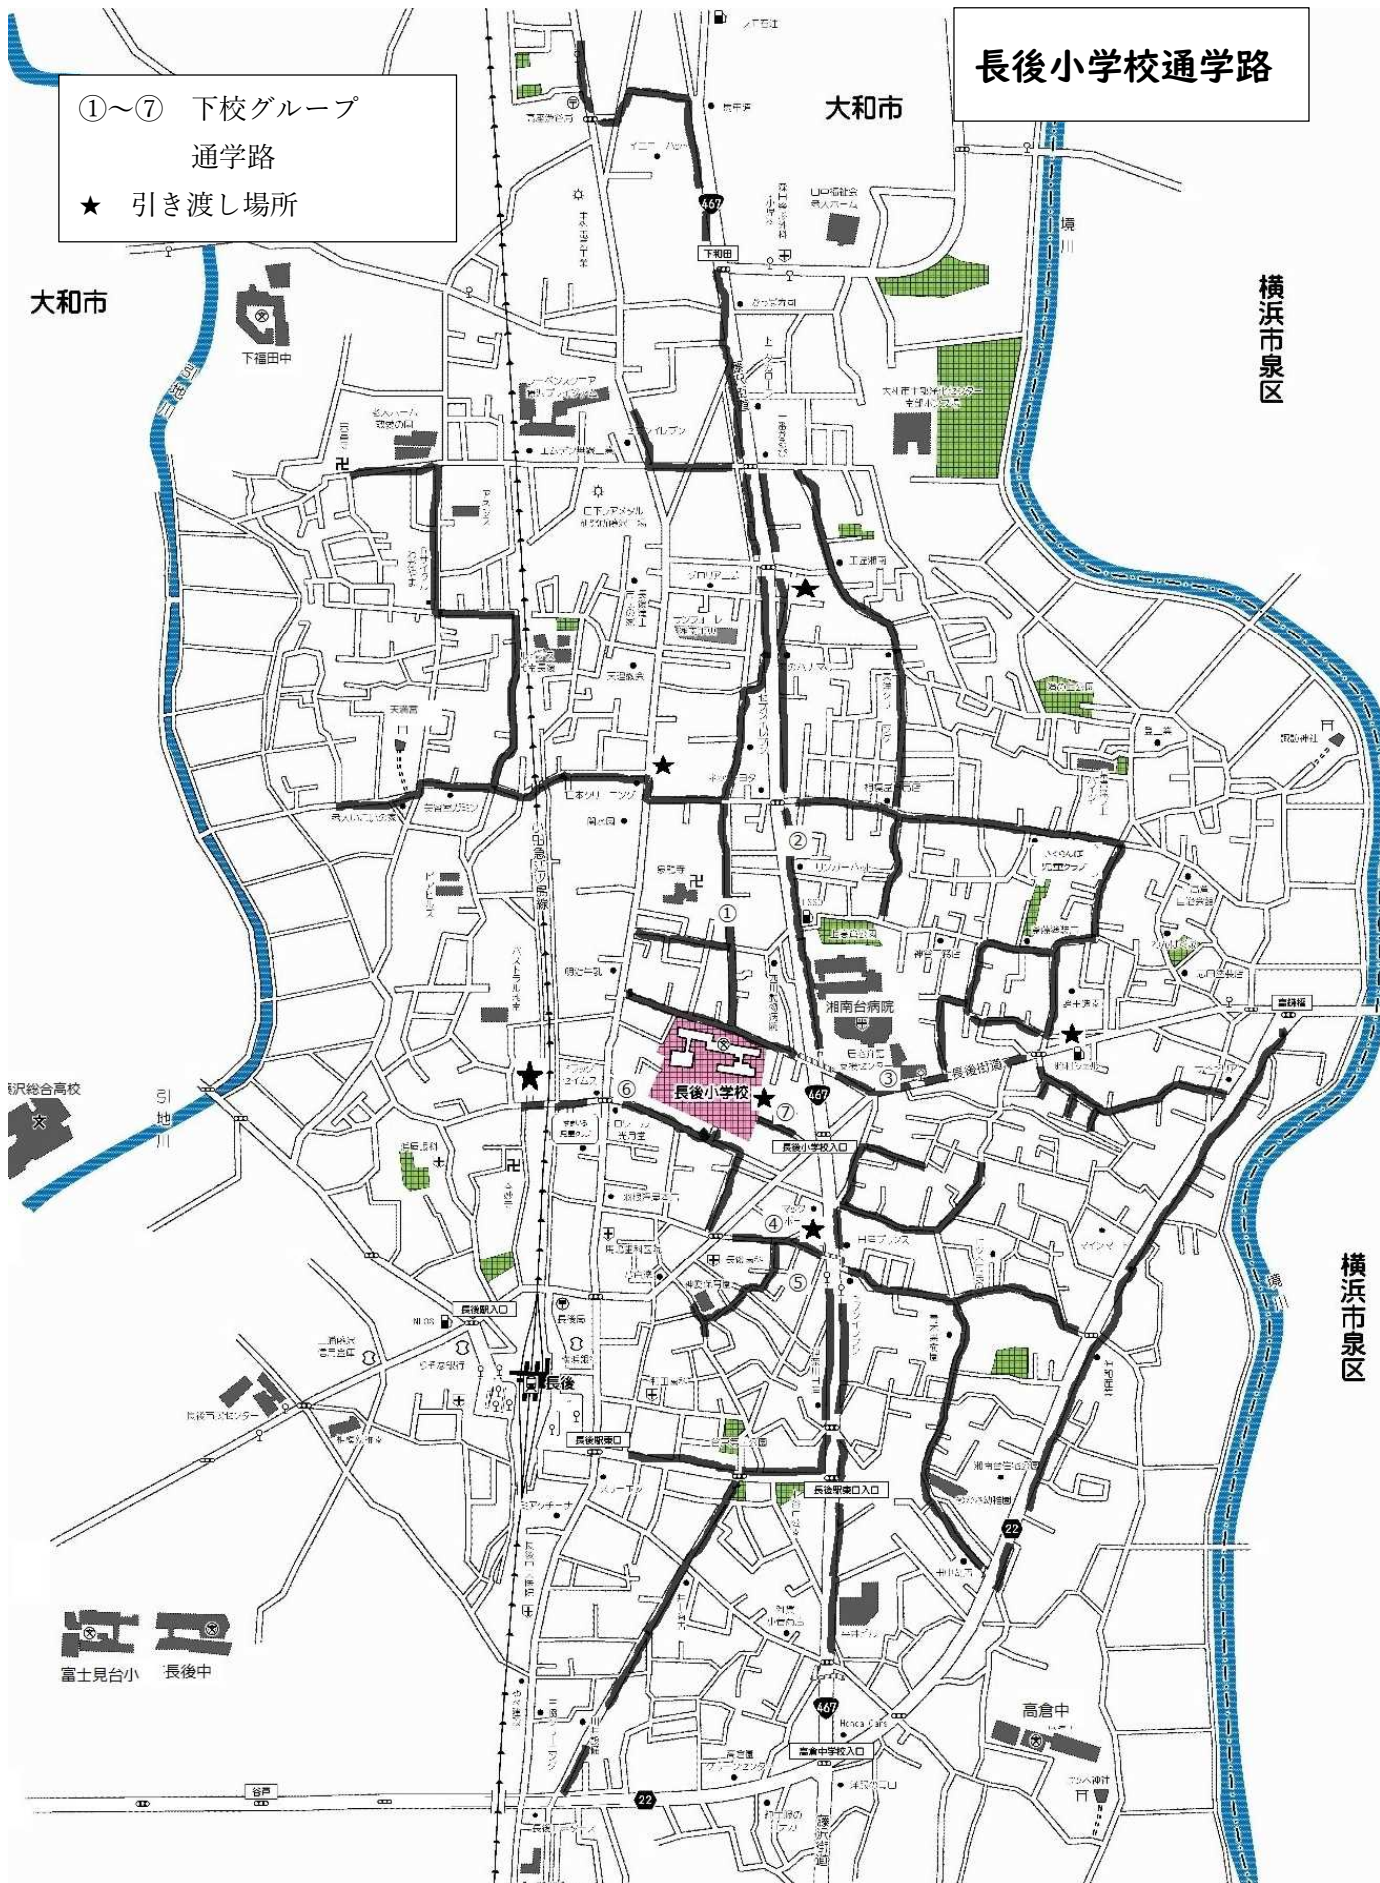

# 長後小学校通学路

①～⑦ 下校グループ  
通学路

★ 引き渡し場所

大和市

大和市

横浜市泉区

横浜市泉区

富士見台小 長後中