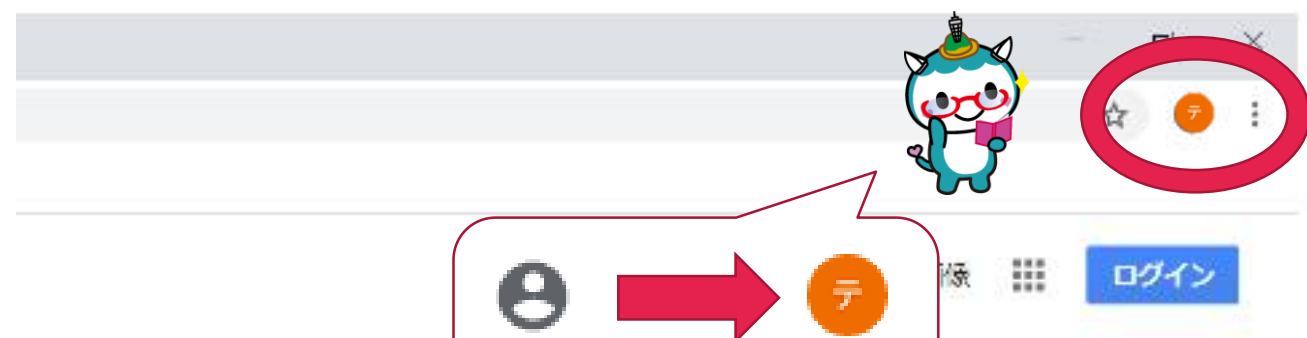

③ パスワードを入力する。

グランドキャニオンから富士山まで。家にいながら世界中を旅しよう

CLEAR!!!

日本

広告 ビジネス 検索の仕組み

プライバシー 規約 設定