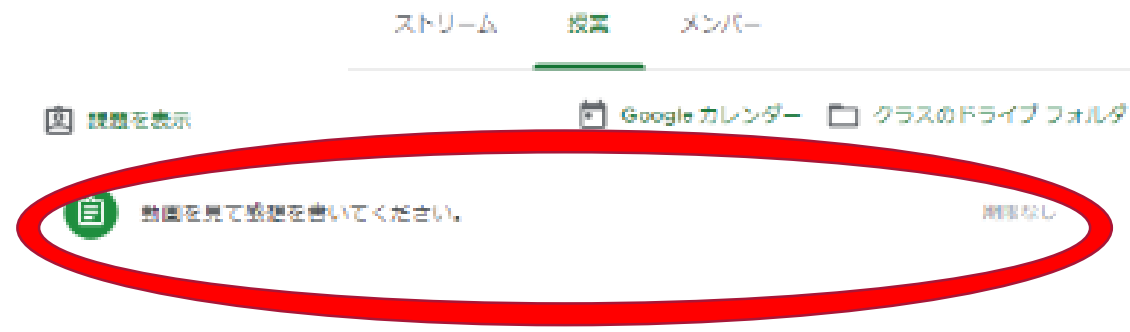

提出期限の近い課題はありません

クラスへの連絡事項を入力

藤沢市教育委員会 7:57

出席できている人は、名前を書いてください

クラスのコメン

藤沢市教育委員会 さんが新しい課題を投稿しました: 動画を見て感想を書いてください。 7:52

カチッ

⑤「CLASSROOM」