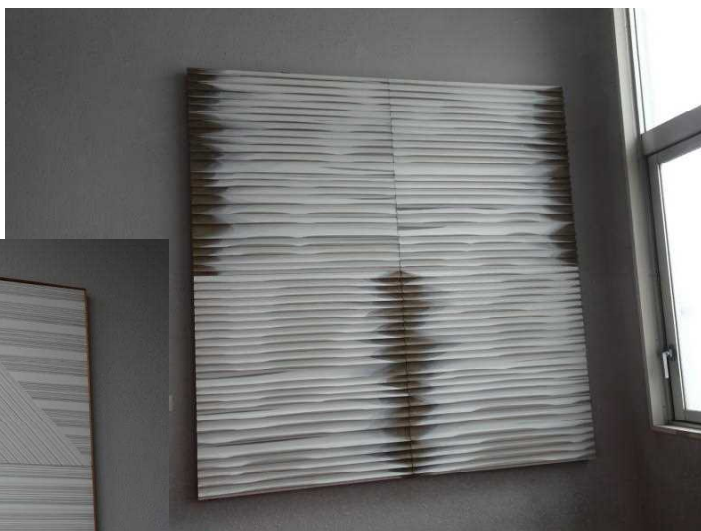

熊沢淑先生作品(南棟東階段踊り場)

元藤沢小学校校長であり、画家である熊沢淑先生より昨年度4点ご寄贈していただきました。

光

作品K

風SOGA I