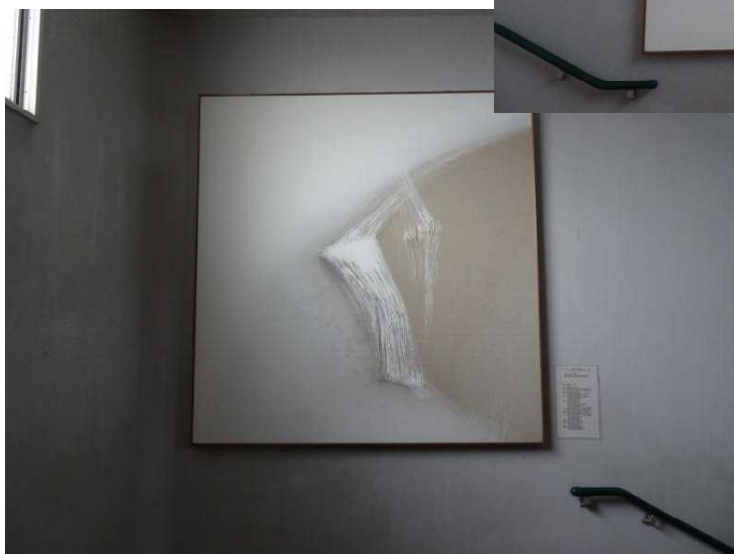

熊沢淑先生作品(南棟東階段踊り場)

元藤沢小学校校長であり、画家である熊沢淑先生より昨年度4点ご寄贈していただきました。

風SOGA I

風SOGA I