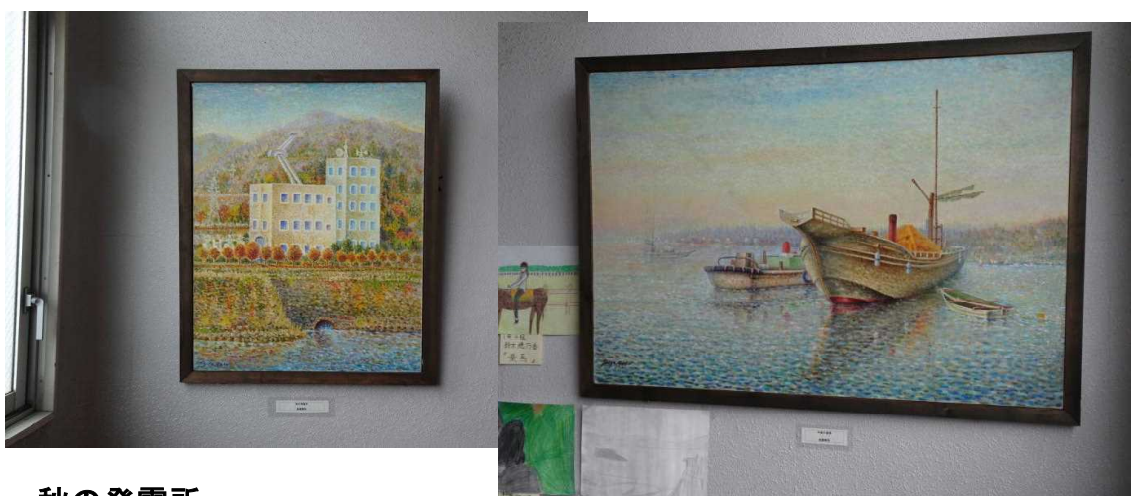

大庭中の絵画

昨年度より絵画を校内に展示していますが、現在30点ほどになりました。
改めてご紹介します。

北校舎一階

西南学園高校 塩川先生の作品
(中央渡り廊下前)

ヒロヤマガタ

「猫たちのバラード」

カークレイナード
「スナグルバーニーズ」

トイレ前にあるものです

熊沢淑先生作品(南棟東階段踊り場)

元藤沢小学校校長であり、画家である熊沢淑先生より昨年度4点ご寄贈していただきました。

光

作品K

風SOGA I

風SOGA I

後藤精弥さん作品(南校舎西階段踊り場、心の教室、校長室)

2016年にご逝去なされた後藤さんのご家族から6点ご寄贈いただきました。
後藤さんは岡鹿之助に点描画などの指導を受けています。

葉山

ヨットハーバー

江ノ島

河岸の城(ラインシュタイン城)

秋の発電所

午后の漁港

エレベーターホール

エレベーターホールには主に植物を描いたものを展示しています。