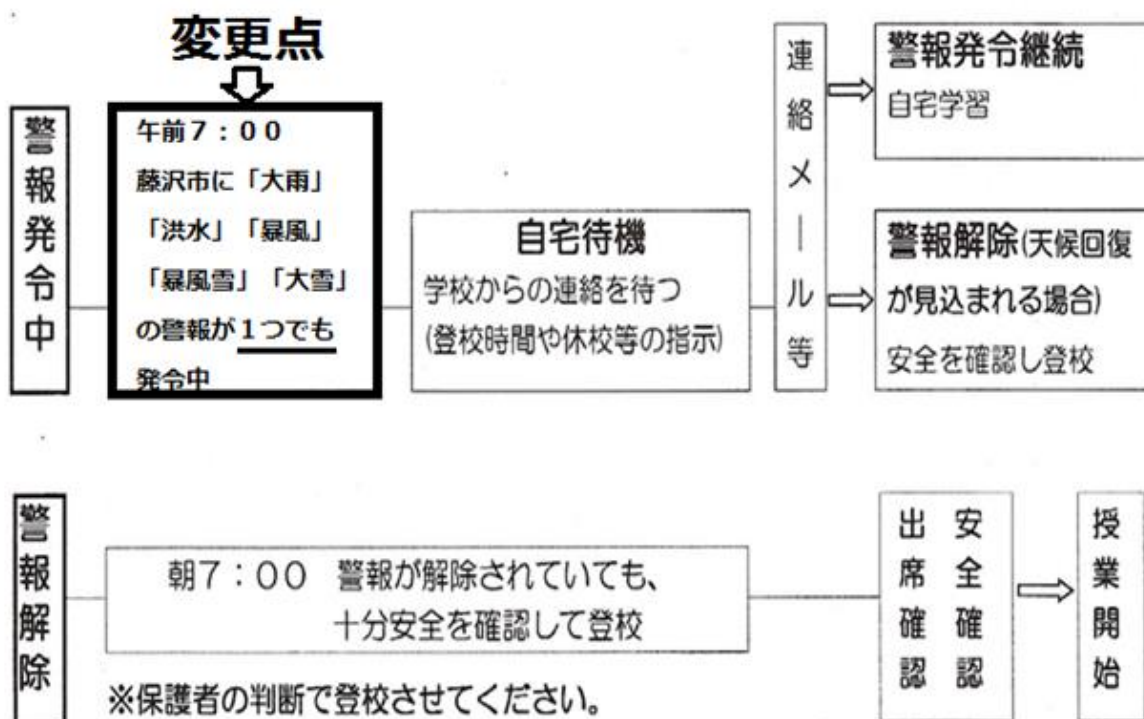

2021年4月6日

保護者の皆様

藤沢市立善行中学校
校長 小林 秀夫

台風等、荒天時における登校についてのお知らせ

台風等、荒天時における登校については以下のように対応をお願い致します。

午前7:00の段階で藤沢市内に（【大雨】【洪水】【暴風】【暴風雪】【大雪】）のいずれか1つ以上の警報が発令されている場合、生徒は自宅待機となります。

また、警報が発令されていなくても河川の増水などにより通学路が危険にさらされる場合など登校に危険が伴う場合はご自宅の判断で自宅待機として下さい。

《風水害に伴う登校について》

●警報の確認

- ・テレビ(NHK等データ放送 dボタン)
- ・ラジオ、インターネット 等